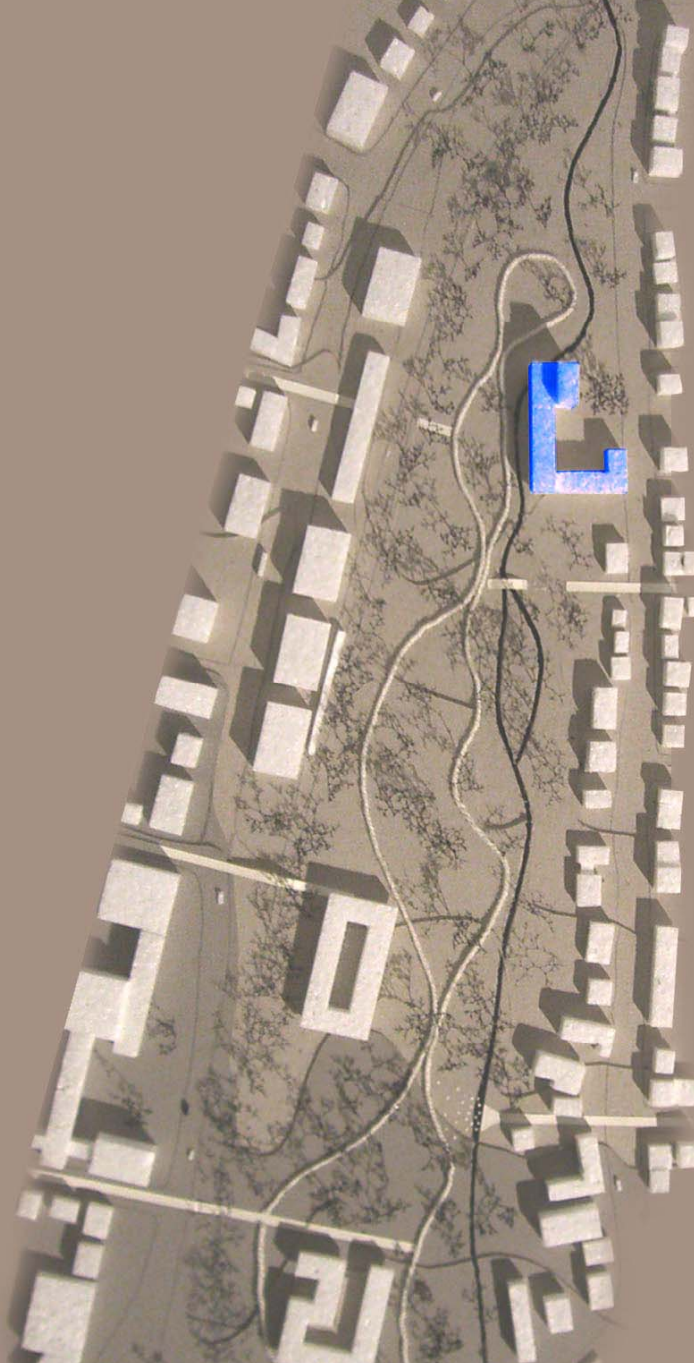

Temporäres Wohnen

+ Gastronomie, Wellness