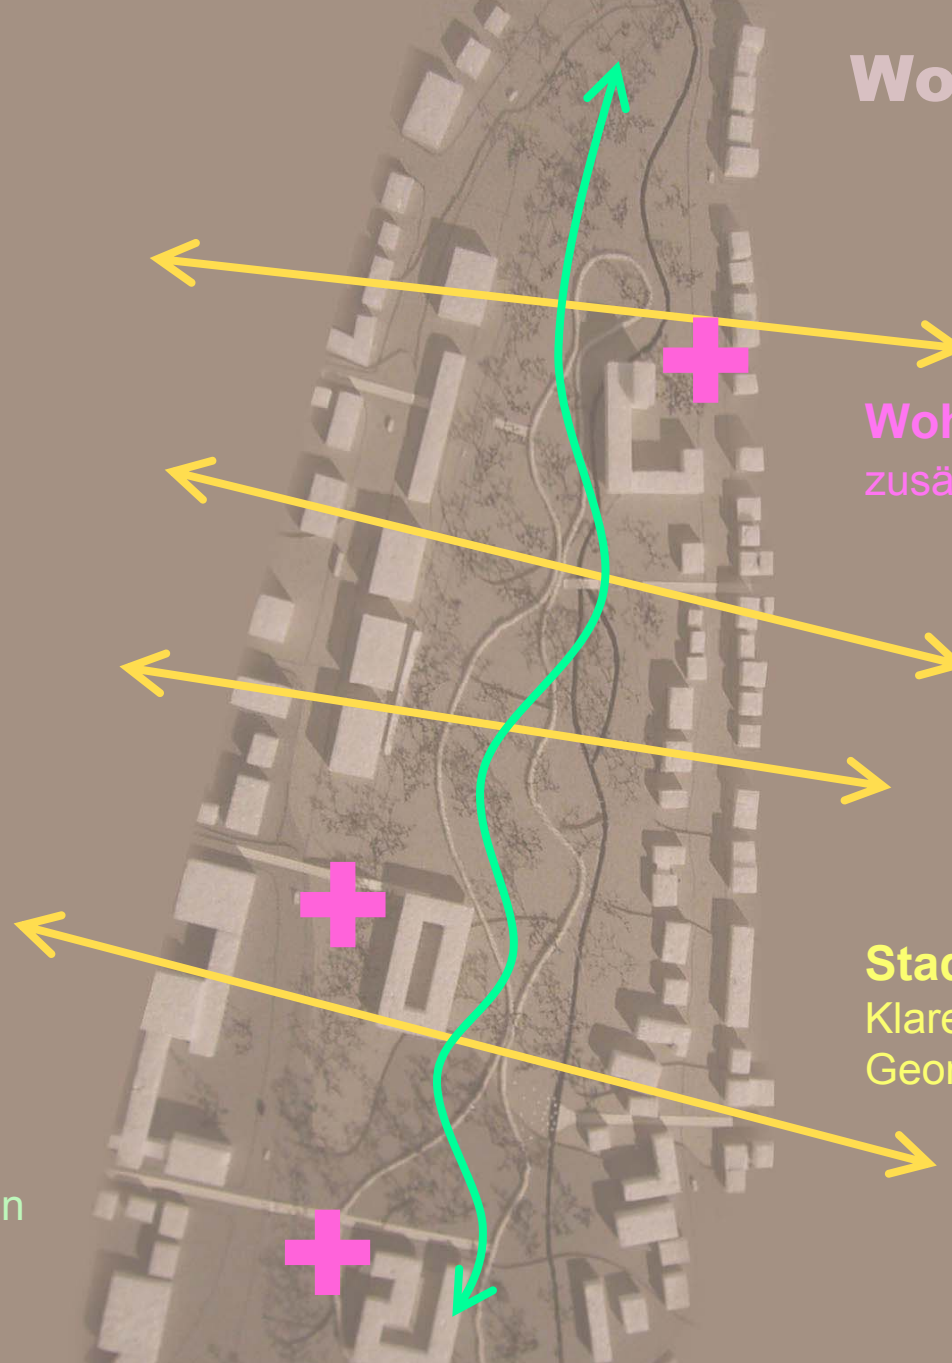

Stadt
Klare Strukturen
Geometrisch geordnet

Stadt
Klare Strukturen
Geometrisch geordnet

Landschaft
Freie Formen
Natürliche Bewegungen

Innenstadt - Bahnhof - Park

Neckarstadt - Park

Wohnquartier - Park

Neckarstadt - Park

Wohnquartier - Park

Zugang Bahnhof / Stadt

Eingang Park mittels Unterführung

Hotel, Gastronomie, Wellness

Zugang Schule

Eingang Park über Brücke

Öffentliches Café

Zugang Wohnquartier

Eingang Park über Treppenanlage

Spiel, Grillplatz

Zugang Jäckle

Eingang über Brücke

Kneipp-Insel

Zugang Neckarstadt

Eingang Park über Steine

Sitzstufen

An aerial photograph of a residential development, possibly a housing estate, showing a central green path or walkway. The path is highlighted in a vibrant green color and has arrows at both ends, indicating movement. Three pink plus signs are placed along the path, marking specific points of interest. The surrounding area is filled with grey, rectangular buildings, suggesting a dense urban or suburban environment. The overall scene is presented in a semi-transparent, light brown overlay.